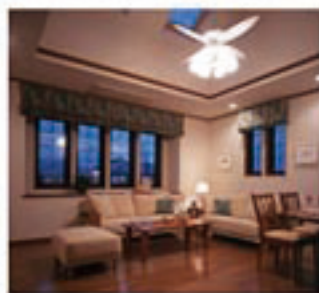

一条の家

一条の洋館セゾン SAISON

住まう人のこだわりに応え
暮らしの夢を豊かに育て
ゆきたい。

木のぬくもりが息づく、
本格ユーロピアンテイストの
洋館です。

室内イメージ

- ▶ Entrance
- ▶ Kitchen
- ▶ Living

円熟の家 百年

永く暮らすほどに、深まる味わい。
本物の「和」の住まいがここに
あります。

古き伝統を受け継ぐ、本物の木の
住まい。

室内イメージ

- ▶ Entrance
- ▶ Dining
- ▶ Living