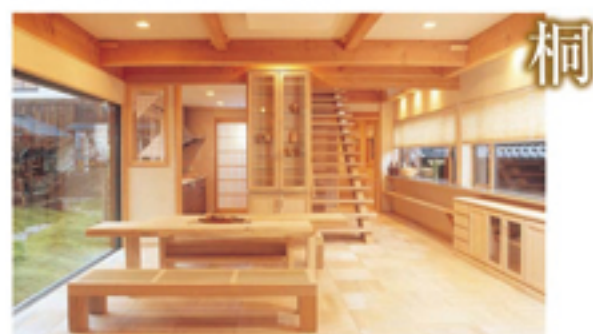

(株)アクアハウジング 夢ハウス

素材の特製を活かすこだわり
適材適所に活かされた天然木は生活する人の
愉しみを与えてくれます。

桐のトータルコーディネートを実現
桐は子供や高齢者にやさしい素材です。

驚きの床暖房に対応する無垢材。
赤松は住まいと住む人を守る頑強な素材です。

天然木に包まれた空間は住む人の五感を癒します